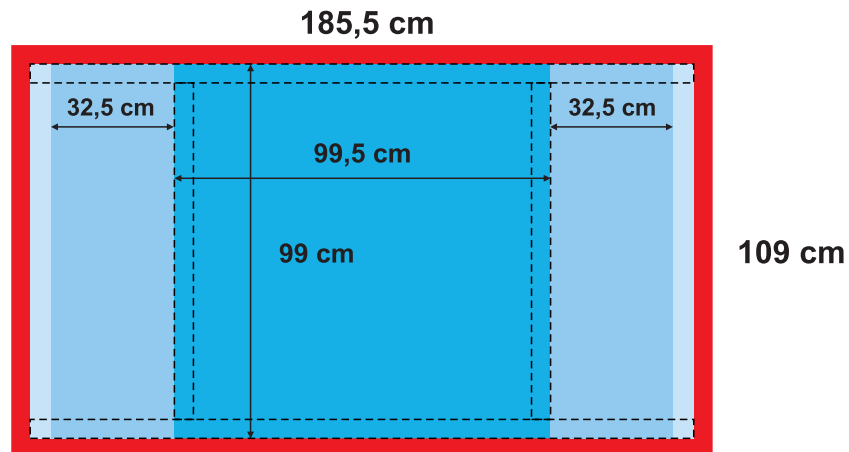

Werbetheke

Die Schablonen beinhalten die Zugaben.

Was bedeuten folgende Farben:

-  Hauptdruckbereich von Werbetafel
-  Seiten von Werbetafel
-  Rückseite von Werbetafel
-  Zugaben
-  Flausch